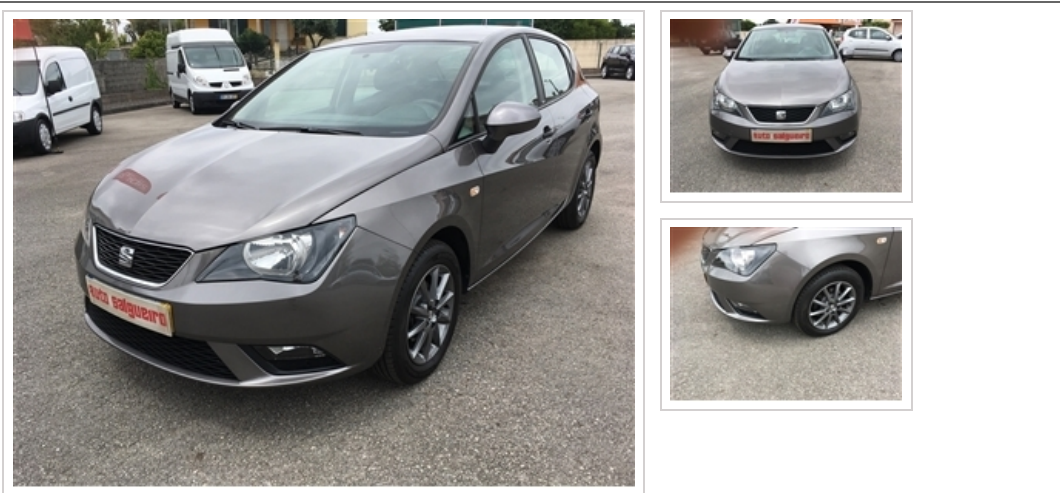

# Auto Salgueiro

Seat Ibiza 1.6 TDi I-Tech (90cv) (5p)

12.350 €

## Características gerais:

Ano: 2014	Mês: 11	Combustível: Diesel	Kms: 54.969
Cor: Cinzento	Potência: 90 cv	Cilindrada: 1598 cc	Caixa vel.: Manual
Lugares: 5	Garantia: 1 Ano		